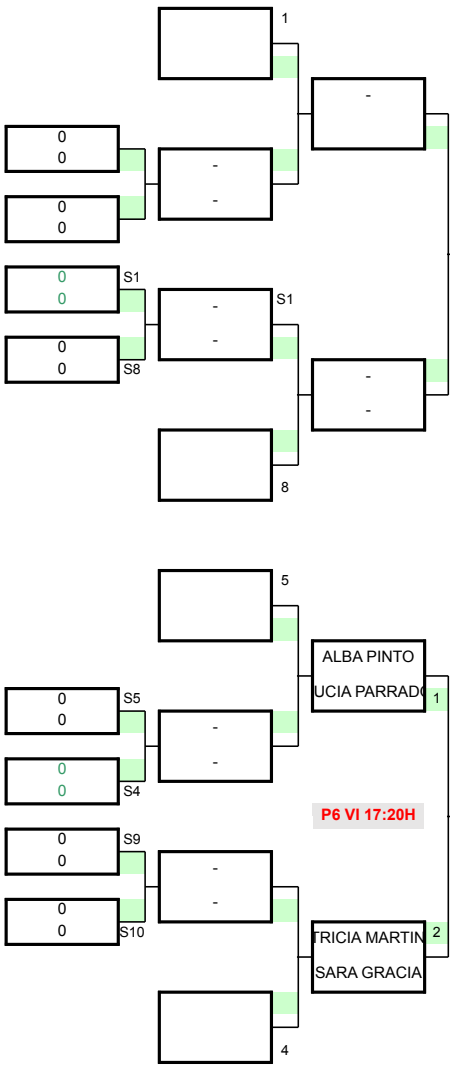

ABIERTO NACIONAL JUVENIL CASTILLA LA MANCHA

FRONTENIS FEMENINO

Dieciseisavos   Octavos   Cuartos   Semifinal   Semifinal   Cuartos   Octavos   Dieciseisavos

CUADRO PRINCIPAL
FRONTÓN CUBIERTO LA VILLA DON FADRIQUE

FINAL

AFRICA DASI / LORENA LOPEZ vs MARA SANCHEZ / MPMAR TORTOS

P58 DO 11:30H

PUESTOS 3º Y 4º

FRICIA MARTIN / SARA GRACIA vs ALEXIA HDEZ / SPERANZA VEL

P54 DO 9:30H

Federación Española de Pelota

Consejo Superior de Deportes