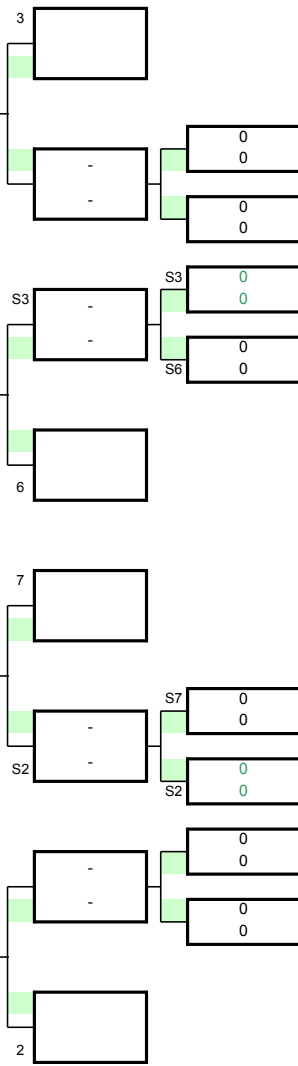

AFRICA DASI
LORENA LOPEZ

P49 SA 19:00H

FRICIA MARTIN
SARA GRACIA

P6 VI 17:20H

FRICIA MARTIN
SARA GRACIA

ALEXIA HDEZ
SPERANZA VEL

P50 SA 19:30H

MARA SANCHEZ
MPMAR TORTOS

MARA SANCHEZ
YAZA CANTOS

P7 VI 17:40H

ALEXIA HDEZ
SPERANZA VEL

MARA BOLUFER
EVA SOLER

P8 VI 18:00H

MARA SANCHEZ
MPMAR TORTOS