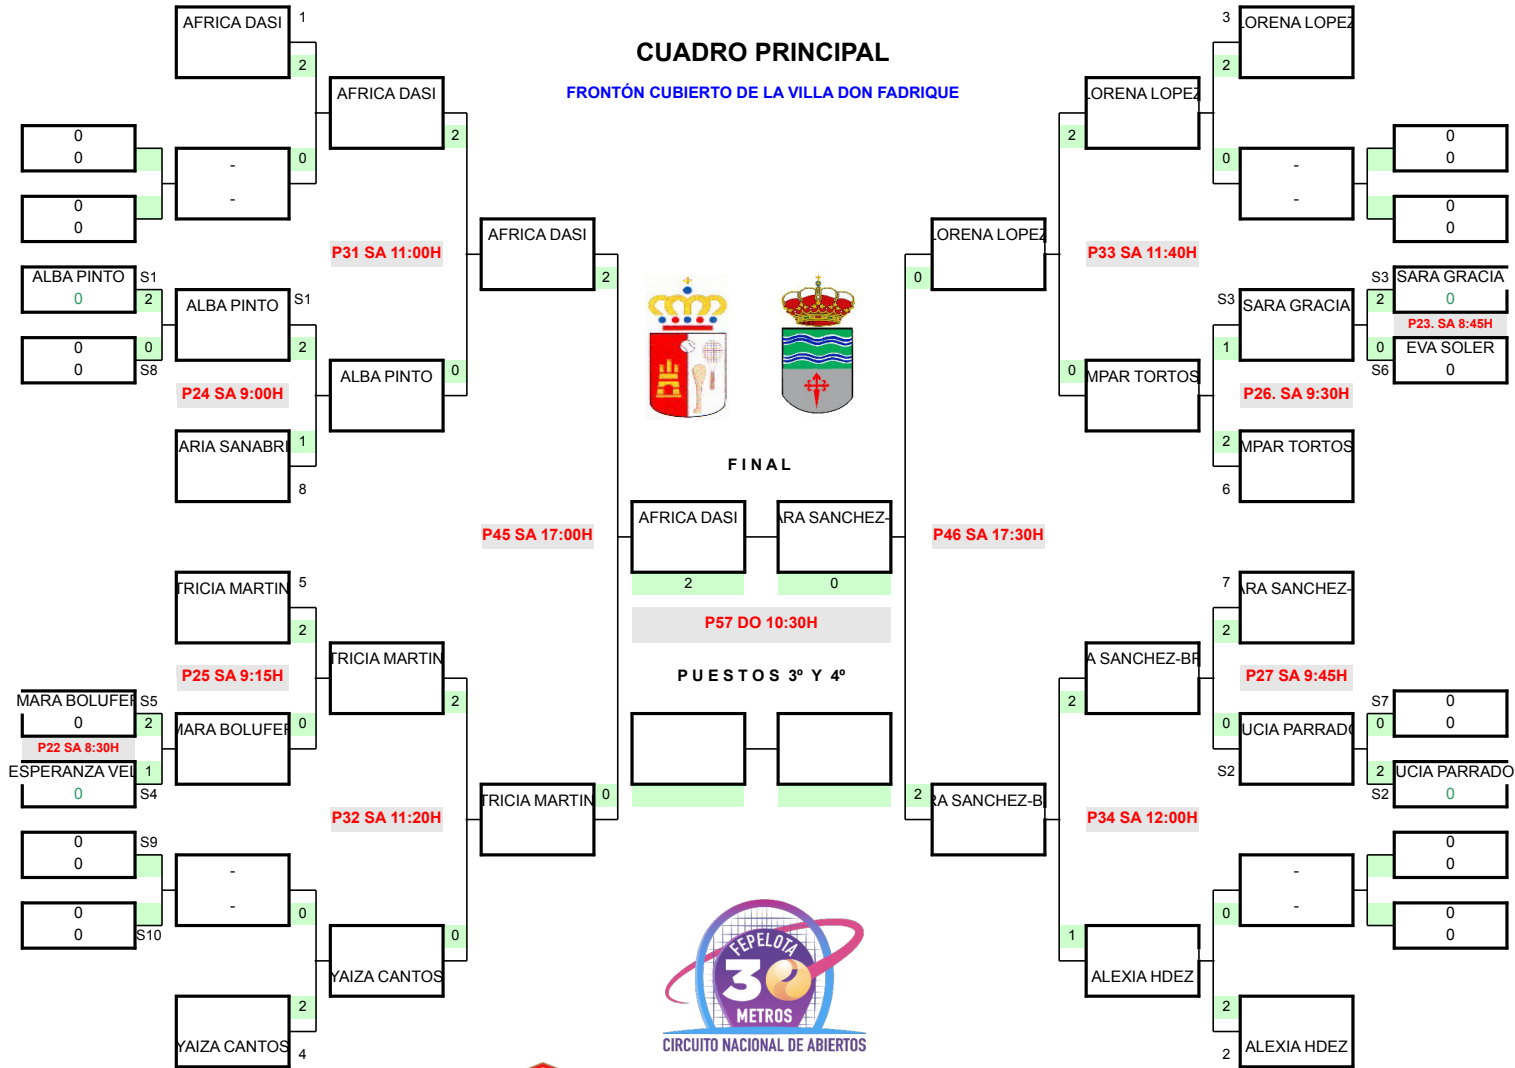

ABIERTO NACIONAL JUVENIL CASTILLA LA MANCHA

PALETA FEMENINO

Dieciseisavos   Octavos   Cuartos   Semifinal   Semifinal   Cuartos   Octavos   Dieciseisavos

CUADRO PRINCIPAL

FRONTÓN CUBIERTO DE LA VILLA DON FADRIQUE